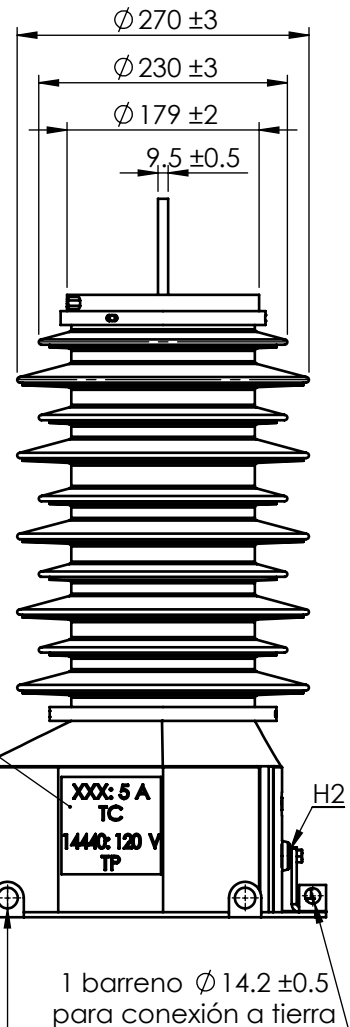

\*Etiqueta de relacion en TC puede ser de 10, 50 o 200A

Varia de acuerdo a la orden de compra

2 barrenos para tubo conduit Ø25.4 (1" NPT)

4X Ø 19 ±0.5

1 barreno Ø 14.2 ±0.5 para conexión a tierra

Masa aprox (kg)	62	Distancia de fuga (mm)	990
-----------------	----	------------------------	-----

## TRANSFORMADOR COMBINADO

KM-24

Fecha/Date  
21/04/2016

Comprobado/Checked  
M.A.V.V

Nº Plano  
Drawing Nº

9449061

**arteche**

Dimensiones aproximadas en mm  
Approx. dimensions in mm